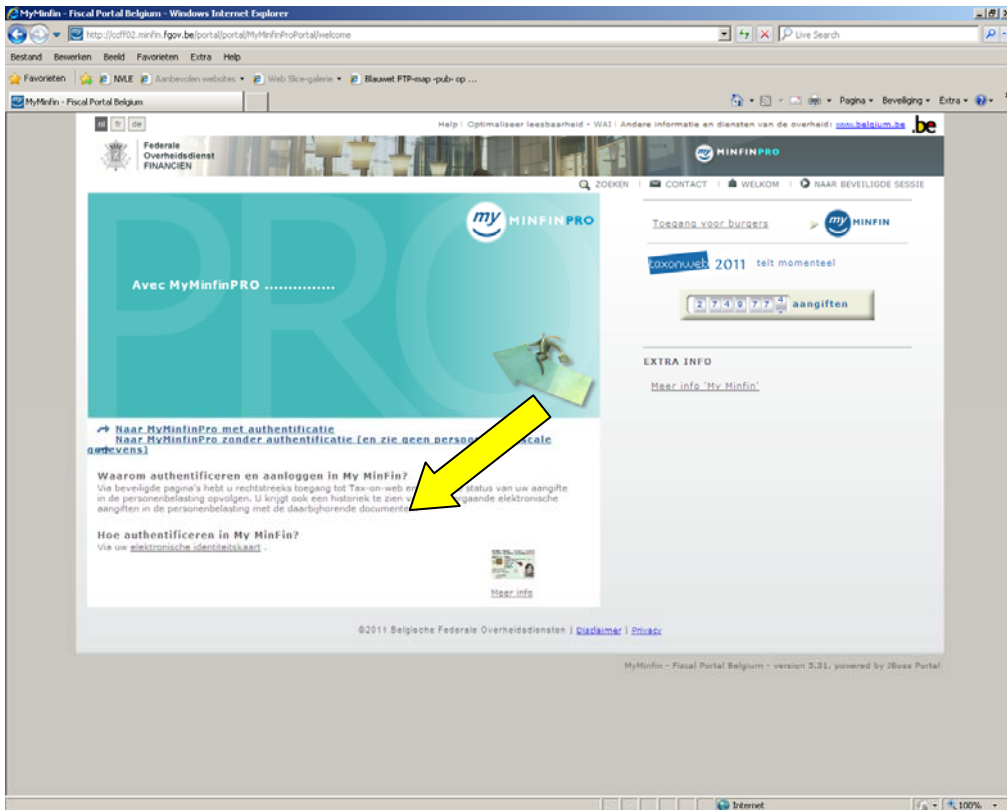

Op de volgende link klikken : <http://ccff02.minfin.fgov.be/portal/portal/MyMinfinProPortal/welcome>

En de taal kiezen, dan komt het volgende scherm te voorschijn.

Op Toegang verkrijgen tot MYMINFIN PRO klikken en uw identiteitskaart invoeren in de kaartlezer.

Login aanklikken

Dan verschijnt de uitnodiging om de PIN code van de identiteitskaart in te voeren : deze code invoeren en dan op OK klikken

Het jaar van de gevraagde plannen nazien (groene pijl), dan de provincie kiezen en daarna de gemeente