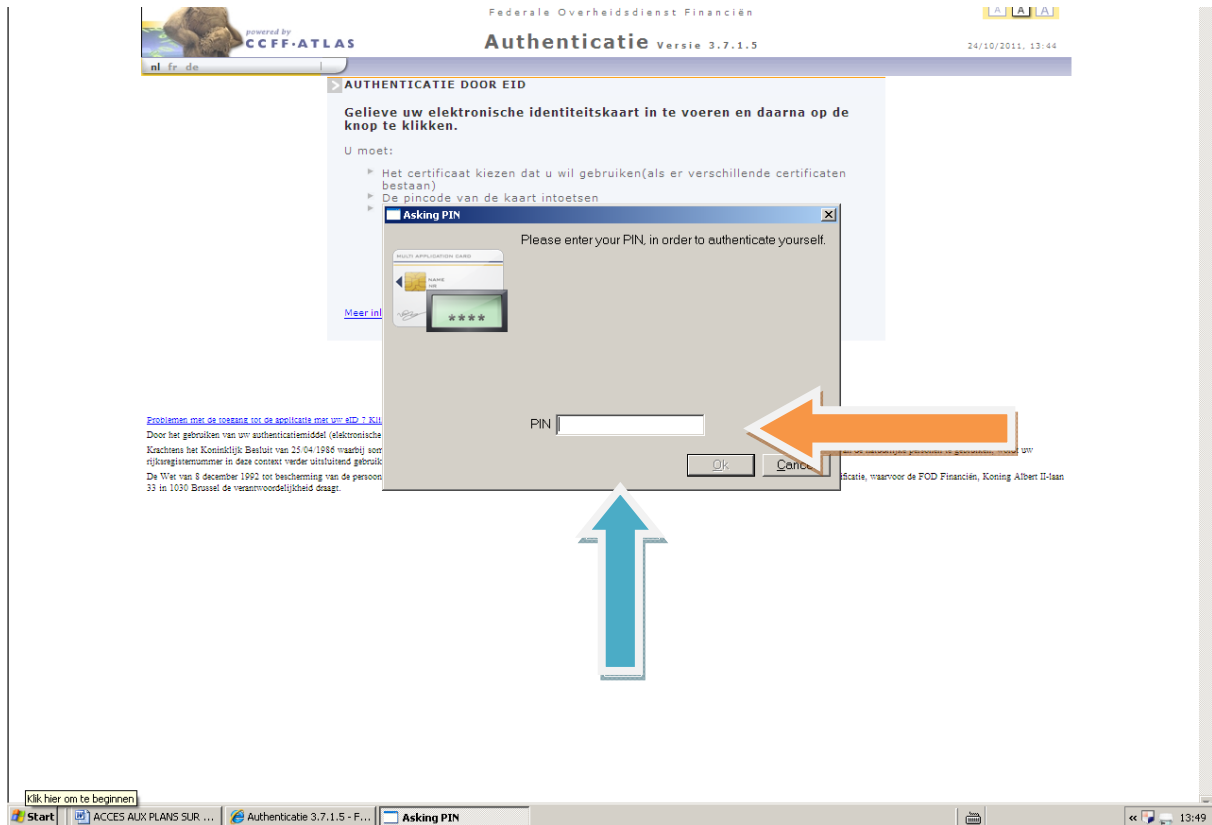

Op de volgende link klikken : <http://ccff02.minfin.fgov.be/portal/portal/MyMinfinProPortal/welcome>

En de taal kiezen, dan komt het volgende scherm te voorschijn.

Op Toegang verkrijgen tot MYMINFIN PRO klikken en uw identiteitskaart invoeren in de kaartlezer.

Login aanklikken

Dan verschijnt de uitnodiging om de PIN code van de identiteitskaart in te voeren : deze code invoeren en dan op OK klikken

Het jaar van de gevraagde plannen nazien (groene pijl), dan de provincie kiezen en daarna de gemeente