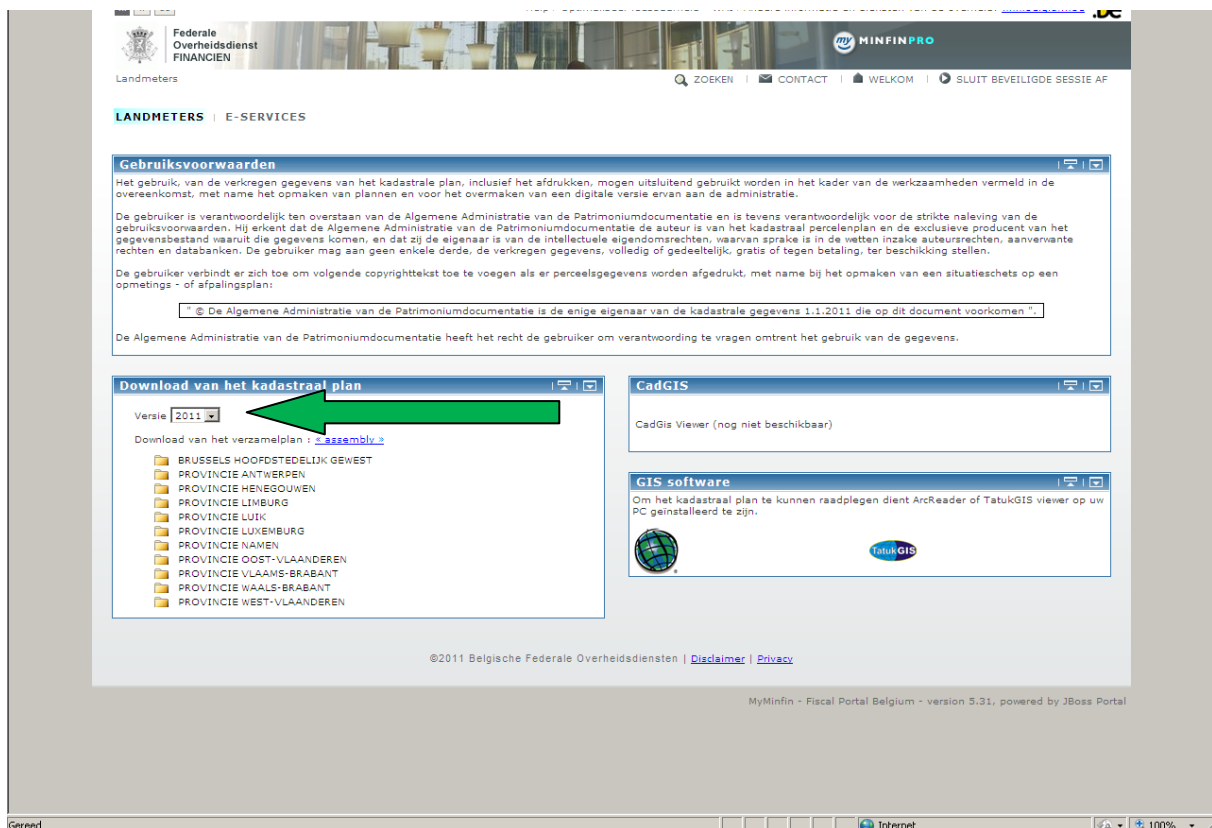

Op de volgende link klikken : <http://ccff02.minfin.fgov.be/portal/portal/MyMinfinProPortal/welcome>

En de taal kiezen, dan komt het volgende scherm te voorschijn.

Op Toegang verkrijgen tot MYMINFIN PRO klikken en uw identiteitskaart invoeren in de kaartlezer.

Login aanklikken

Dan verschijnt de uitnodiging om de PIN code van de identiteitskaart in te voeren : deze code invoeren en dan op OK klikken

Het jaar van de gevraagde plannen nazien (groene pijl), dan de provincie kiezen en daarna de gemeente